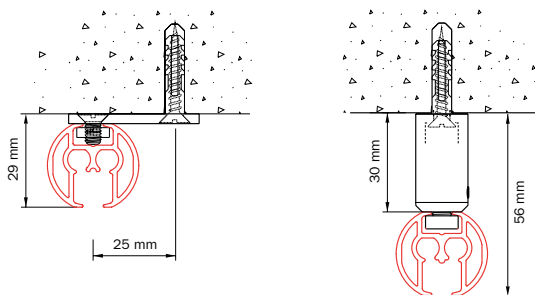

Montage

Plafondmontage 5100 met plafondsteun 5135

Plafondmontage 5100 met plafondklos 4254