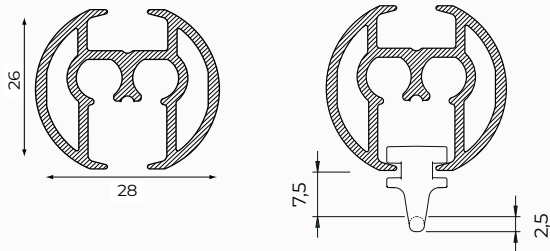

Standaard kleuren

Hoge kwaliteit, slijtvaste coating, zeer kleurecht, UV bestendig.
Andere RAL kleuren & special coatings op aanvraag.

Kenmerken

Materiaal: aluminium
Kleur: wit, natuurlijk geanodiseerd, zwart
Afmetingen: 26 x 28 mm
Gewicht profiel: 522 gr/m
Montage: wand of plafond

Profiel/ glijderspecificaties

Aluminium profiel:

Glijder:

Kleuren met RAL-code en lengtes (m):

	RAL	4	5	6	7	7,5
wit	9010		•	•	•	•
naturel			•	•	•	•
zwart	9005			•		

Ondergrond:

- hout
- steen

Steunsoort: