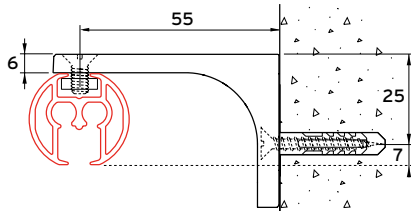

Wandmontage 5100 met dagsteun 5149

Montage 5100 met steunwand 5140