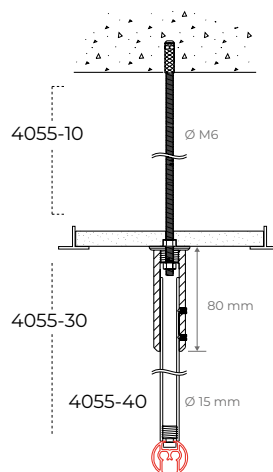

Montage

Plafondmontage 5100 met plafondsteun 5135

Plafondmontage 5100 met plafondklos 4254

Wandmontage 5100 met dagsteun 5149

Montage 5100 met steunwand 5140

Plafondmontage 5100 aan pendel 4055-40 met montageset 4055-30, pendel aan draadeindset 4055-10.

Toepassingsvoorbeeld

Standaard doucheraail situaties en pendelposities

L-vormig (douche)

U-vormig (douche)

speciaal (bijvoorbeeld hoekbaden)

L-vormig (bad)

rechte rail

Standaard onderdelen