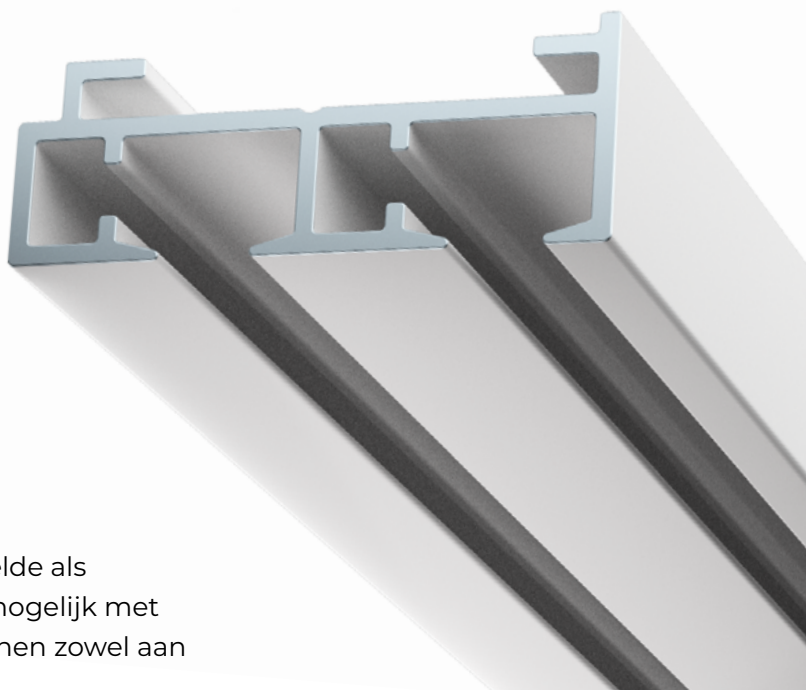

Paneelsystemen

handbediend, koord en elektrisch

voor lichte en middelzware gordijnen

Strak design met allure

Paneelgordijnen zijn een prachtig alternatief voor het standaard gordijn. Door de vlakke confectie van de gordijnstof komt elk dessin volledig tot zijn recht. Bovendien kunnen losse panelen heel selectief uitzicht en zonlicht afschermen.

De vlakke confectie werkt ruimtebesparend en panelen doen behalve als raambekleding dan ook regelmatig dienst als flexibele scheidingswand, "schuifdeur" of wanddecoratie.

Alle paneelgordijnsystemen uit de Qurails 7300-serie hebben dezelfde afwerking en bedieningsmogelijkheden, maar onderscheiden zich van elkaar door het aantal sporen waaruit ze zijn opgebouwd.

Panelen kunnen op twee manieren worden geplaatst: als enkelpakket of met een middensluiting. Kiest u voor middensluiting, dan kunt u in een profiel met bijvoorbeeld drie sporen maar liefst zes panelen verwerken die elkaar in het midden ontmoeten.

Een paneelgordijnsysteem kan zowel met gekoppelde als met losse panelen worden gebruikt. Bediening is mogelijk met een koord of natuurlijk elektrisch. De profielen kunnen zowel aan wand als plafond worden gemonteerd.