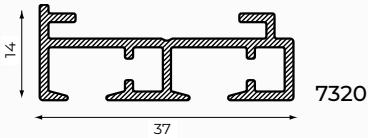

Profiel specificaties

Aluminium profiel:

Kleuren met RAL-code en lengtes (m):

	RAL	4	5	6	7
wit	9010			•	
natuurlijk metallic	9006			•	

Ondergrond:

- hout
- steen

Steunsoort:

- plafondsteun
- afstandsteun

Toebehoren

Loopwagenprofiel 7301-N (148 gr/m) of 7301-W (143 gr/m). 2 tot 3 rollers of glijders 7310 (alleen bij witte rail) per paneel. Verzwarringsprofiel 7490-203R (165 gr/m) of 7490-206R (318 gr/m).

Handbediende systemen:

Gekoppelde panelen: eindstop 4002, L-stuk 7302, T-stuk 7303 en universeel einddeksel 7353-UNI.

Ongekoppelde panelen: universeel einddeksel 7353-UNI.

Koordbediende systemen:

eindstop 4002, L-stuk 7302, T-stuk 7303, voorloper 7374, koord 1210-3.5 en poelieset 7353-2 / 7353-3

Elektrische systemen:

vraag naar de mogelijkheden.

Bestekomschrijving

Materiaal

- Aluminium EN AW-6060-T66.
- Gepoedercoat volgens Qualicoat eisen

Montage