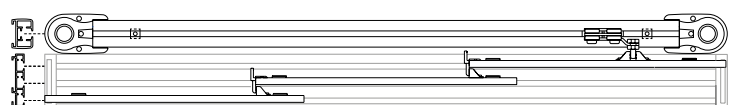

Combinatievoorbeeld

7330 + 6200 voor elektrische bediening.