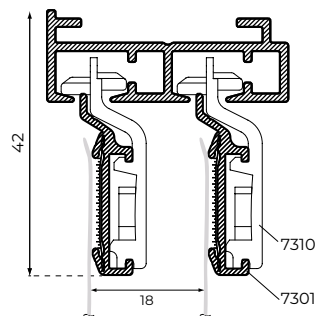

Elektrische systemen:

vraag naar de mogelijkheden.

Bestekomschrijving

Materiaal

- Aluminium EN AW-6060-T66.
- Gepoedercoat volgens Qualicoat eisen

Montage

Montage met spanner 7350-2 bij 7320 / 7330:

I.v.m. het draaien van de spanner moet er min. 17 mm ruimte (B) tussen de rail en de wand vrij blijven. A is hierbij min. 37 mm.

Montage met wandsteun 7317

	7317-092	7317-152
7320	111	161
7330	114	174

Glijderspecificaties:

Afstand tussen plafond en onderzijde loopwagenprofiel (42 mm) en tussen loopwagenprofiel (18 mm)

Combinatievoorbeeld