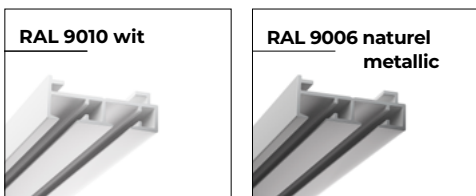

De vlakke confectie werkt ruimtebesparend en panelen doen behalve als raambekleding dan ook regelmatig dienst als flexibele scheidingswand, "schuifdeur" of wanddecoratie.

Alle paneelgordijnsystemen uit de Qurails 7300-serie hebben dezelfde afwerking en bedieningsmogelijkheden, maar onderscheiden zich van elkaar door het aantal sporen waaruit ze zijn opgebouwd.

Panelen kunnen op twee manieren worden geplaatst: als enkelpakket of met een middensluiting. Kiest u voor middensluiting, dan kunt u in een profiel met bijvoorbeeld drie sporen maar liefst zes panelen verwerken die elkaar in het midden ontmoeten.

Standaard kleuren

Hoge kwaliteit, slijtvaste coating, zeer kleurecht, UV bestendig.
Andere RAL kleuren & special coatings op aanvraag.

Kenmerken

Materiaal:	aluminium
Kleur:	wit, naturel metallic
Afmetingen 7320:	14 x 37 mm
Gewicht profiel:	378 gr/m
Afmetingen 7330:	14 x 55 mm
Gewicht profiel:	539 gr/m
Montage:	wand of plafond