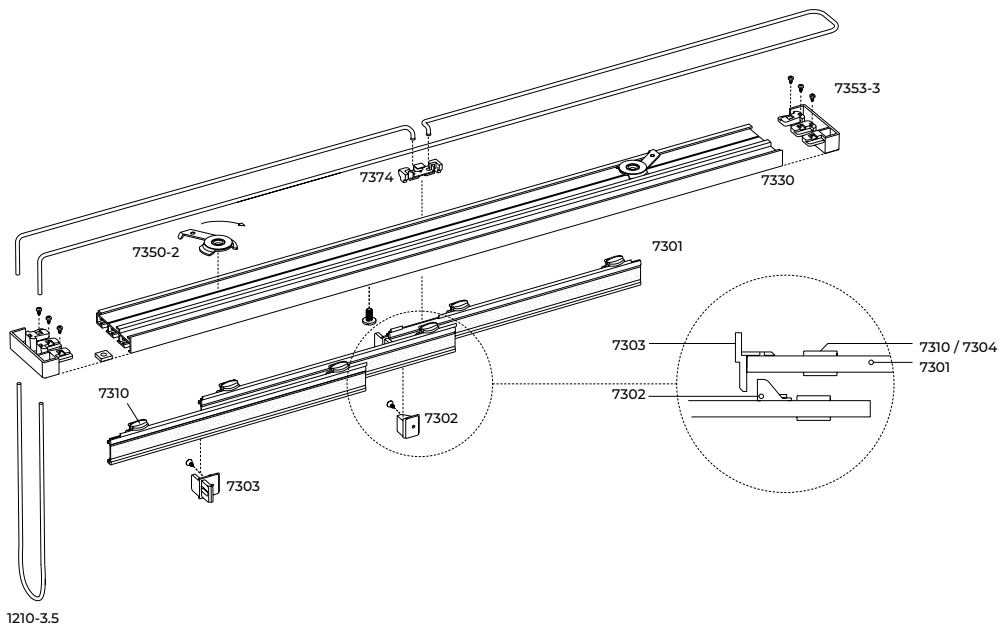

Exploded view

Koordbediend