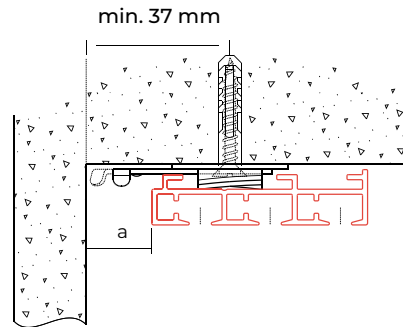

Elektrische systemen:

vraag naar de mogelijkheden.

Bestekomschrijving

Materiaal

- Aluminium EN AW-6060-T66.
- Gepoedercoat volgens Qualicoat eisen

Montage

Montage met spanner 7350-2 bij 7320 / 7330:

I.v.m. het draaien van de spanner moet er min. 17 mm ruimte (B) tussen de rail en de wand vrij blijven. A is hierbij min. 37 mm.

Montage met wandsteun 7317

	7317-092	7317-152
7320	111	161
7330	114	174

Glijderspecificaties:

Afstand tussen plafond en onderzijde loopwagenprofiel (42 mm) en tussen loopwagenprofiel (18 mm)

Combinatievoorbeeld