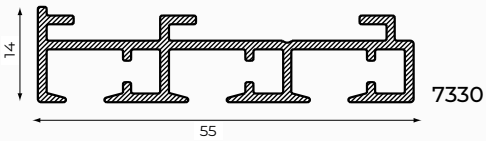

Panelen kunnen op twee manieren worden geplaatst: als enkelpakket of met een middensluiting. Kiest u voor middensluiting, dan kunt u in een profiel met bijvoorbeeld drie sporen maar liefst zes panelen verwerken die elkaar in het midden ontmoeten.

Standaard kleuren

Hoge kwaliteit, slijtvaste coating, zeer kleurecht, UV bestendig.
Andere RAL kleuren & special coatings op aanvraag.

Kenmerken

Materiaal:	aluminium
Kleur:	wit, naturel metallic
Afmetingen 7320:	14 x 37 mm
Gewicht profiel:	378 gr/m
Afmetingen 7330:	14 x 55 mm
Gewicht profiel:	539 gr/m
Montage:	wand of plafond

Profiel specificaties

Aluminium profiel:

Kleuren met RAL-code en lengtes (m):

	RAL	4	5	6	7
wit	9010			•	
natuurlijk metallic	9006			•	

Ondergrond:

- hout
- steen

Steunsoort:

- plafondsteun
- afstandsteun