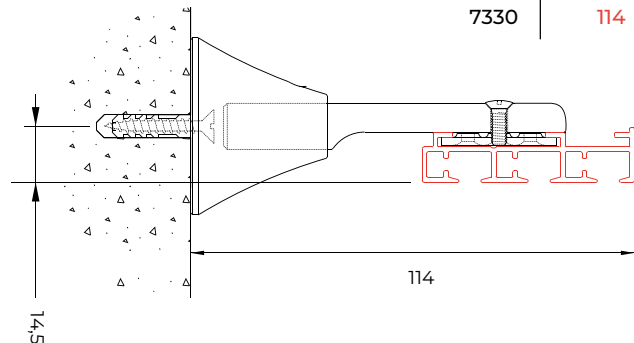

Elektrische systemen:

vraag naar de mogelijkheden.

Bestekomschrijving

Materiaal

- Aluminium EN AW-6060-T66.
- Gepoedercoat volgens Qualicoat eisen

Montage

Montage met spanner 7350-2 bij 7320 / 7330:

I.v.m. het draaien van de spanner moet er min. 17 mm ruimte (B) tussen de rail en de wand vrij blijven. A is hierbij min. 37 mm.

Montage met wandsteun 7317

	7317-092	7317-152
7320	111	161
7330	114	174

Glijderspecificaties:

Afstand tussen plafond en onderzijde loopwagenprofiel (42 mm) en tussen loopwagenprofiel (18 mm)

Combinatievoorbeeld